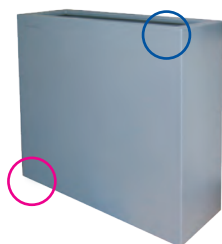

70kg

ODTRO1000

Ø 1200x500mm

82kg

ODTRO1200

LACKIERT/LAQUÉE/GELAKT/COATED

900x330x900mm

46kg